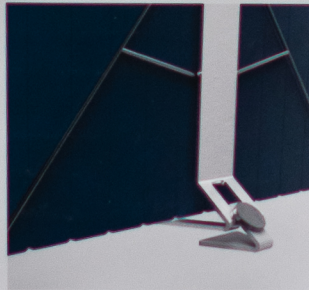

SOUNDSCREEN

Der **SOUNDSCREEN** stellt eine effektive Schallschutzmaßnahme bei gleichzeitiger Flexibilität, niedrigem Gewicht und ansprechendem Design dar.

Büroarbeit erfordert eine hohe Konzentration, welche in Mehrpersonnbüros besonders unter Gesprächsgeräuschen, wie z.B. Telefongesprächen leidet. Durch die Nutzung des **SOUND SCREEN** wird der Schallpegel sowie die Sprachverständlichkeit für die Mitarbeiter in der unmittelbaren Nähe des Telefonates merklich gemindert und somit die Konzentration erhöht.

Dies wird dadurch ermöglicht, dass der **SOUND SCREEN** klassische Absorberprinzipien der Raumakustik mit innovativen mikro-perforierten Folien realisiert. Durch die **Falt-Mechanik**, welche einem **Plissee** nachempfunden ist, wird ein elegantes Öffnen und Schließen gewährleistet. Während sich das Öffnen durch den **Feder-Mechanismus** rasch per Knopfdruck vollzieht, gelingt das Schließen durch ein müheloses Zusammenschieben.

Da der **SOUND SCREEN** neben seinem niedrigen Gewicht auch über platzsparende Maße und ein ansprechendes Design verfügt, macht er auch im eingefahrenen Zustand auf jedem Schreibtisch eine gute Figur.