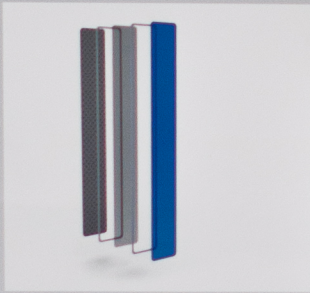

SOUNDSCREEN

Der **SOUNDSCREEN** stellt eine effektive Schallschutzmaßnahme bei gleichzeitiger Flexibilität, niedrigem Gewicht und ansprechendem Design dar.

Büroarbeit erfordert eine hohe Konzentration, welche in Mehrpersonnbüros besonders unter Gesprächsgeräuschen, wie z.B. Telefongesprächen leidet. Durch die Nutzung des **SOUND SCREEN** wird der Schallpegel sowie die Sprachverständlichkeit für die Mitarbeiter in der unmittelbaren Nähe des Telefonates merklich gemindert und somit die Konzentration erhöht.

Dies wird dadurch ermöglicht, dass der **SOUND SCREEN** klassische Absorberprinzipien der Raumakustik mit innovativen mikro-perforierten Folien realisiert. Durch die **Falt-Mechanik**, welche einem **Plissee** nachempfunden ist, wird ein elegantes Öffnen und Schließen gewährleistet. Während sich das Öffnen durch den **Feder-Mechanismus** rasch per Knopfdruck vollzieht, gelingt das Schließen durch ein müheloses Zusammenschieben.

Da der **SOUND SCREEN** neben seinem niedrigen Gewicht auch über platzsparende Maße und ein ansprechendes Design verfügt, macht er auch im eingefahrenen Zustand auf jedem Schreibtisch eine gute Figur.